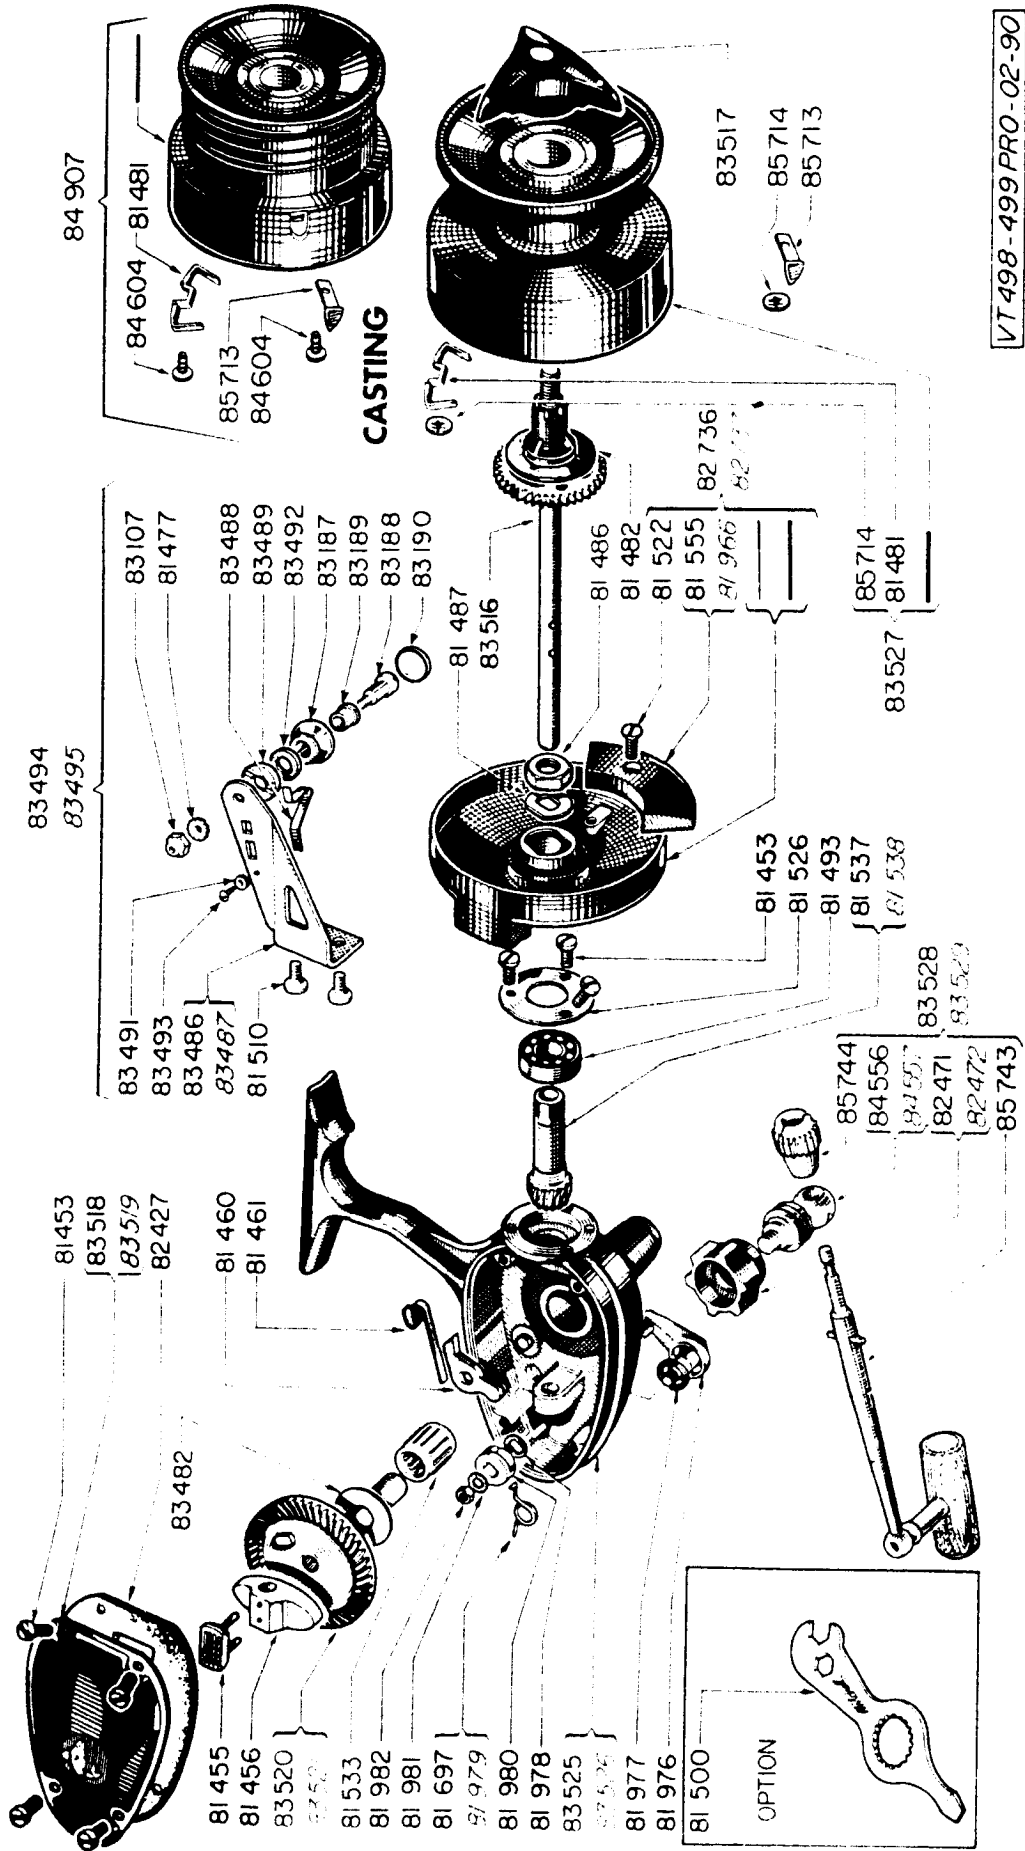

MITCHELL

498-499 PRO

- Les numéros des pièces portés en rouge sont spéciaux aux modèles gaucher.
- The numbers of the parts in red are only for the right hand wind models.
- Die in rooi gekennmerkte meten Nummern der Ersatzteile, betreffen lediglich die Linkshandmodelle.
- De blauwe nummers zijn voor linkshandige modellen.
- I numeri rossi sono relativi ai mulinelli per sinistri.
- Las referencias en color rojo corresponden a los modelos especiales para zurdos.
- Pour les remarques particulières à ce moulinet, voir pages 31-32.
- For further details concerning this reel, see pages 31-32.
- Besondere Anmerkungen zu dieser Rolle auf Seiten 31-32.
- Voor de speciale aanduiding betreffende deze molen, zie pagina 31-32.
- Per le note relative a questo modello vedere a pag. 31-32.
- Para las anotaciones particulares, véase las páginas 31-32.

VT 498-499 PRO-02-90