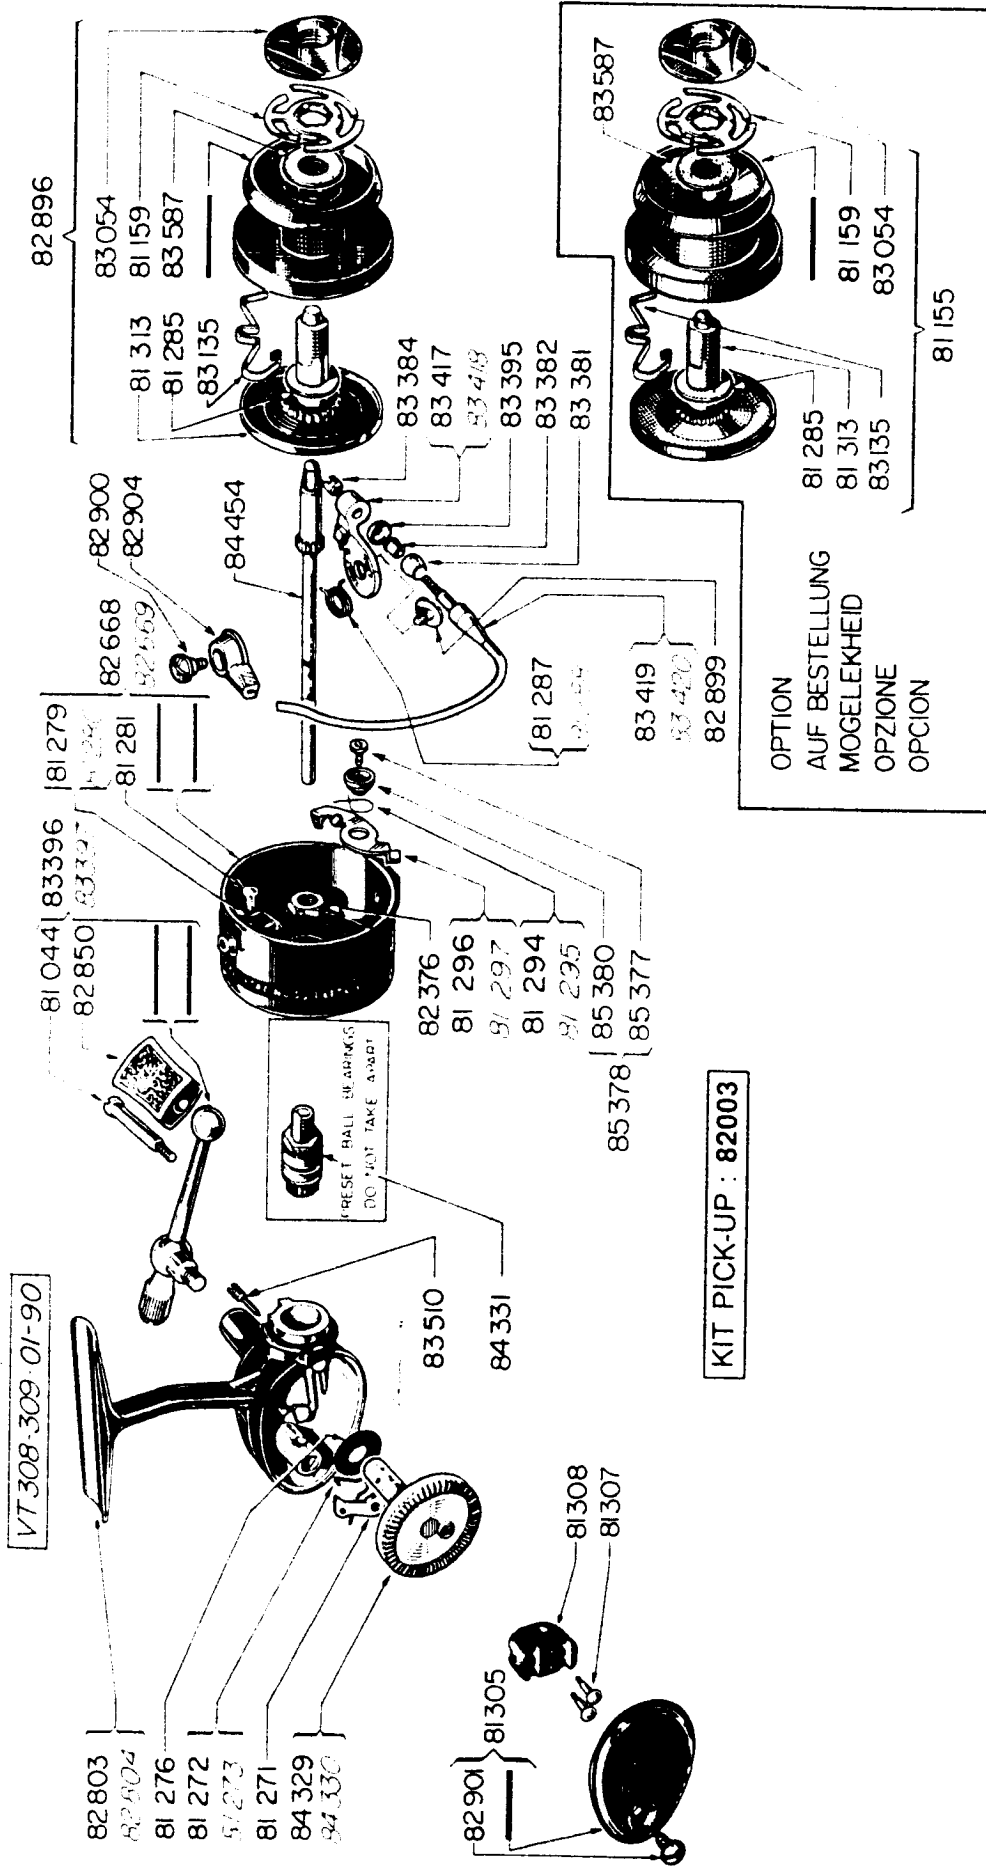

MITCHELL

308-309

- Les numéros des pièces portés en rouge sont spéciaux sur modèles gaucher
- The numbers of the parts in red are only for the right hand wind models
- Die in rot gekennzeichneten Nummern der Ersatzteile, betreffen lediglich die Linkshandmodelle.
- De blauwe nummers zijn voor linkshandige modellen
- I numeri rossi sono relativi ai mulinelli per sinistri.
- Las referencias en color rojo corresponden a los modelos especiales para zurdos

- Pour les remarques particulières à ce moulinet voir page 37
- For further details concerning this reel see page 37
- Besondere Anmerkungen zu dieser Rolle auf Seite 37
- Voor de speciale aandruiding betreffende deze molen zie pagina 37
- Per le note relative a questo modello vedere a pag. 37
- Para las anotaciones particulares véase las página 37

KIT PICK-UP : 82003

OPTION
AUF BESTELLUNG
MOGELEKHEID
OPZIONE
OPCION